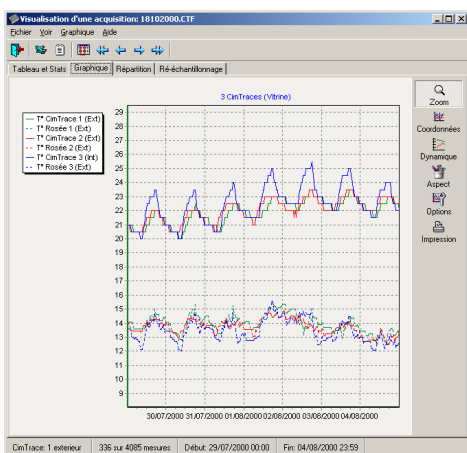

Logiciel CimTrace 3

Logiciel d'exploitation pour les CimTrace. Il possède des fonctions d'acquisition, de paramétrage, de stockage et d'édition. Génération de tableaux de synthèse horaires et journaliers. Possibilité de visualisation et d'édition de tableaux et de graphiques. Exportation directe vers tableur et fichier texte des données brutes ou des données de synthèse.

Interface avec le CimTrace

- Paramétrage du module avant mise en fonction :
 - Echantillonnage, Variations significatives
 - Mise à l'heure, Démarrage différé, Contrôle niveau pile
 - Identification
 - Stockage intelligent ou systématique
- Transfert rapide des données présentes dans le CimTrace.
- Statistiques sur le fonctionnement du CimTrace.

Visualisation

- Visualisation de tableaux, graphiques, histogrammes.
- Comparaison de plusieurs courbes sur le même graphique.
- Périodes d'affichage et échelles paramétrables.
- Min., max. et moyenne sur période horaire ou journalière.