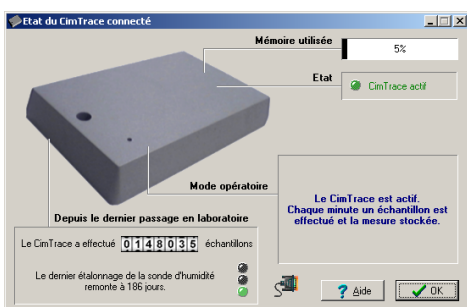

Logiciel CimTrace 3

Logiciel d'exploitation pour les CimTrace. Il possède des fonctions d'acquisition, de paramétrage, de stockage et d'édition. Génération de tableaux de synthèse horaires et journaliers. Possibilité de visualisation et d'édition de tableaux et de graphiques. Exportation directe vers tableur et fichier texte des données brutes ou des données de synthèse.

Interface avec le CimTrace

- Paramétrage du module avant mise en fonction :
 - Echantillonnage, Variations significatives
 - Mise à l'heure, Démarrage différé, Contrôle niveau pile
 - Identification
 - Stockage intelligent ou systématique
- Transfert rapide des données présentes dans le CimTrace.
- Statistiques sur le fonctionnement du CimTrace.